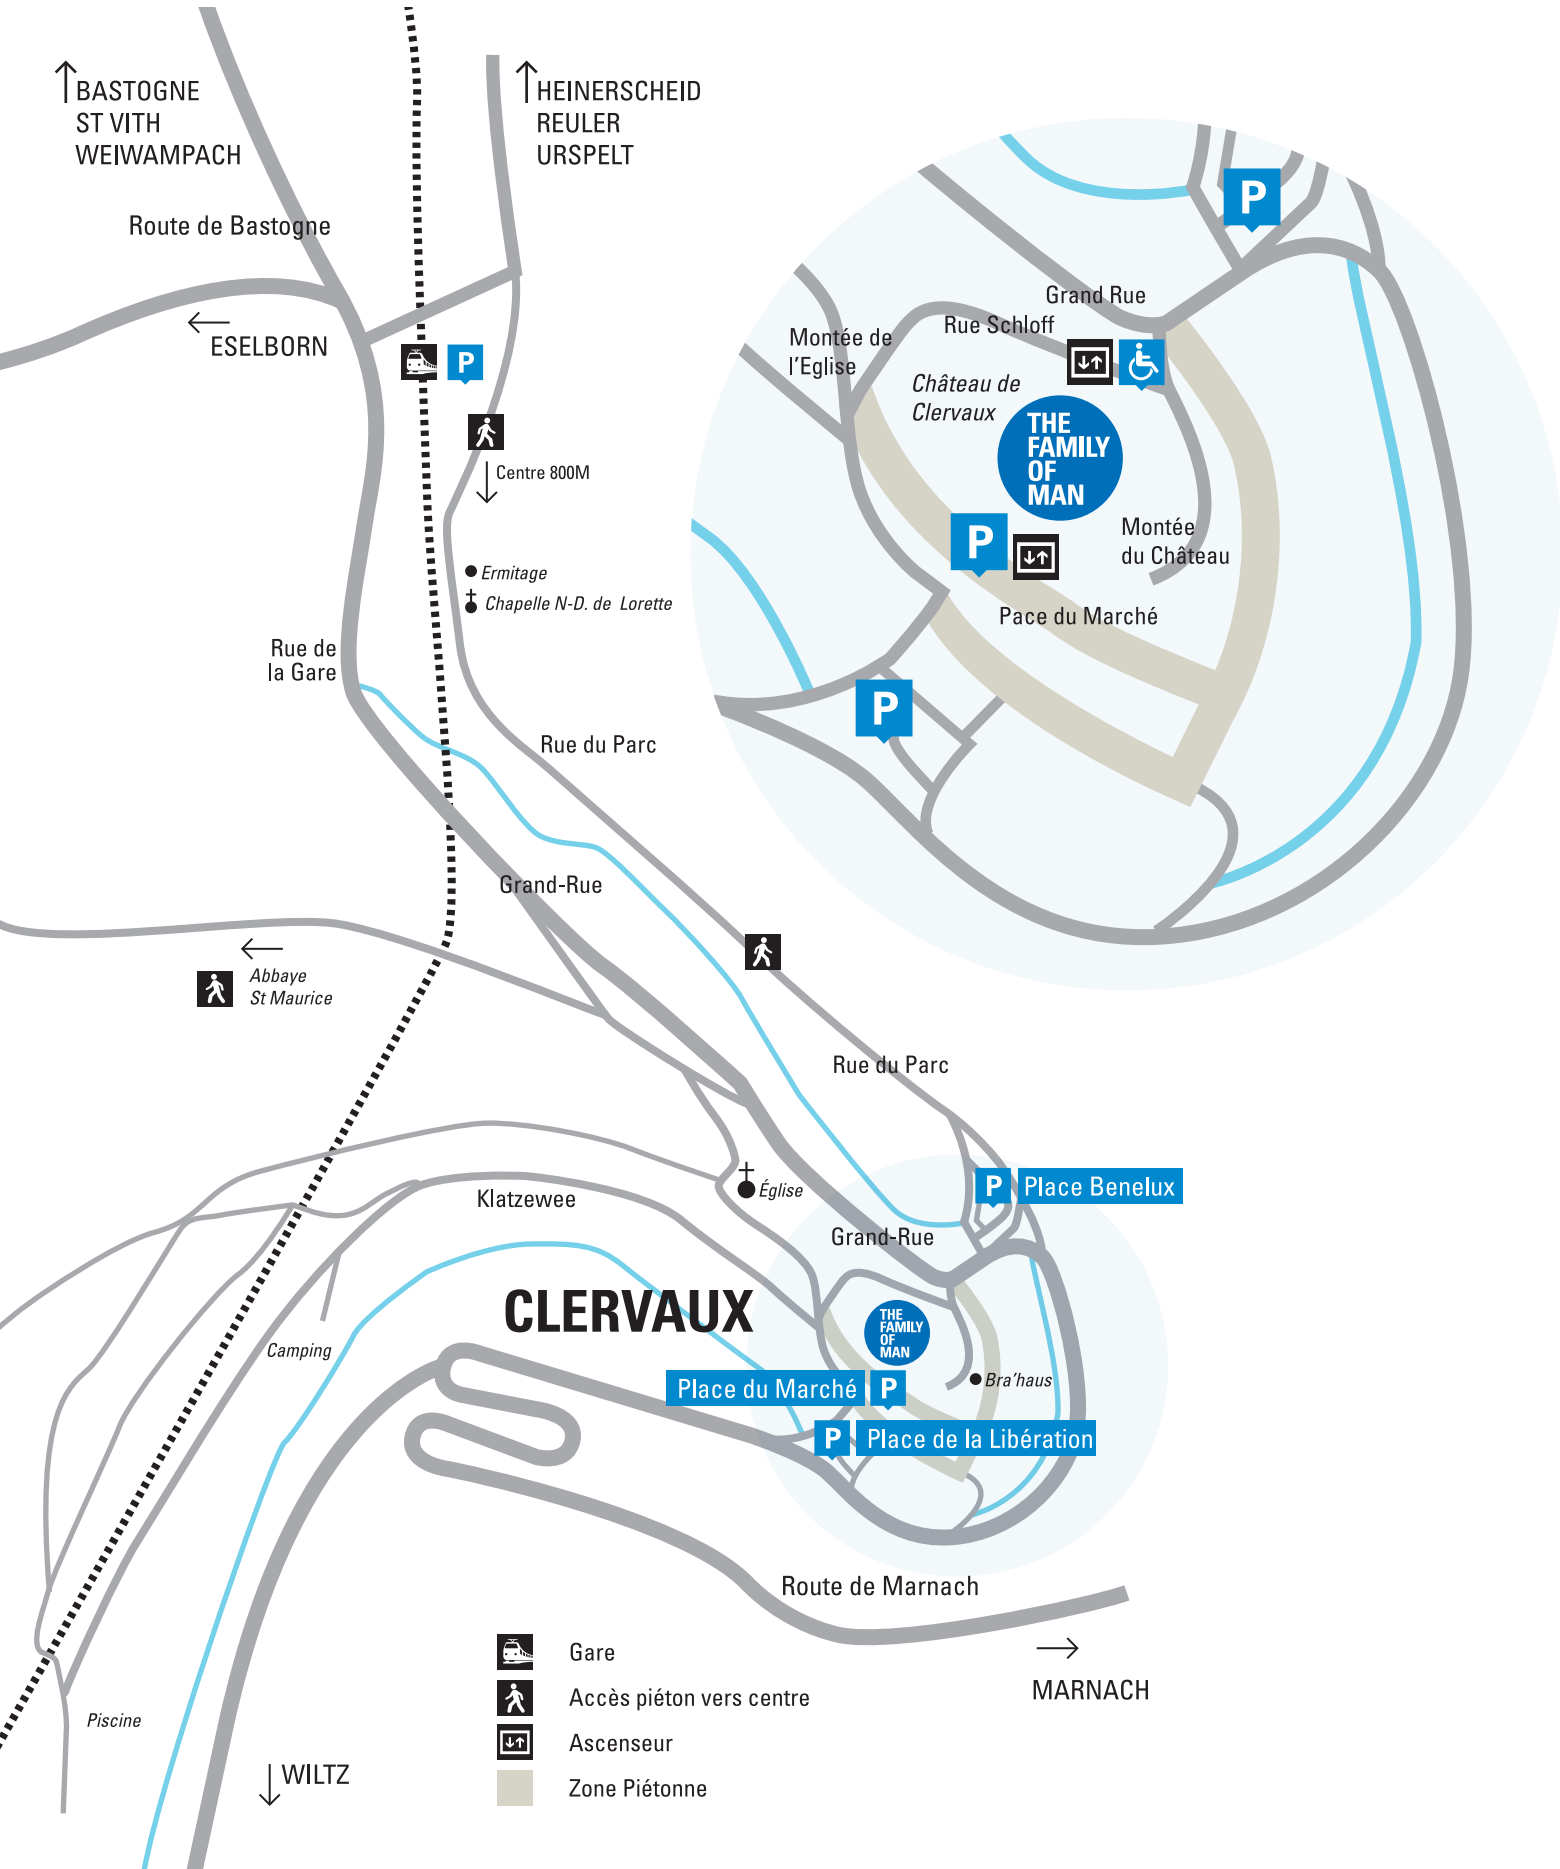

THE FAMILY OF MAN

Château de Clervaux
L-9712 Clervaux

www.cna.lu
www.steichencollections.lu

The Family of Man
Inscrite au Registre en année 2003
Mémoire du monde

- Gare
- Accès piéton vers centre
- Ascenseur
- Zone Piétonne